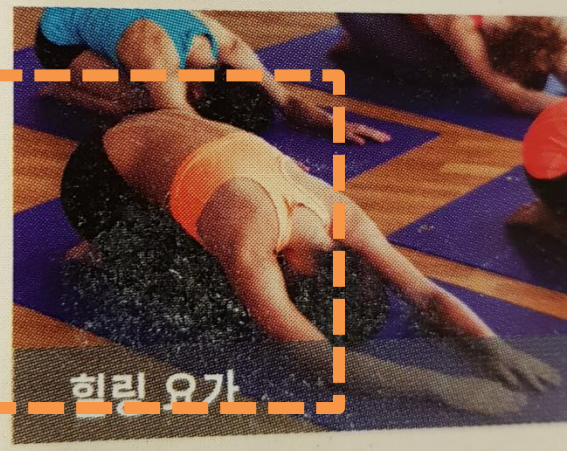

VER
아요가 단대점 Q

단대점 Q

아
03

ARIA

ARIA

양성한

	신형	허니
08:20 PM	엠보링	밸런스
	힐링	나빈
09:40 PM	플라잉에어	엠보링
	허니	나빈

요가수업은 예약을 원칙으로

매트

힐링 요가

하타 요가