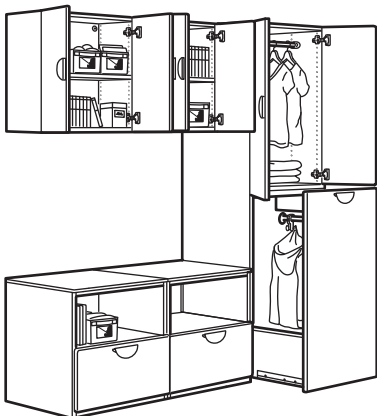

콤비네이션 구성

SMÅSTAD 스모스타드 인출식 수납유닛, 60×55×196cm	304.369.63	1개
PLATSA 플랏사 프레임, 60×55×60cm, 화이트	303.874.82	2개
LÄTTHET 레테트 조절식다리, 화이트, 4입	603.875.79	2개
SMÅSTAD 스모스타드 수납모듈상판, 60×55cm	304.728.28	2개
SMÅSTAD 스모스타드 벽수납장, 60×30×60cm	804.335.23	2개
LÄTTHET 레테트 서스펜션레일, 60cm	803.863.76	2개
SMÅSTAD 스모스타드 도어 30×90cm, 화이트, 2입	104.341.68	1개
SMÅSTAD 스모스타드 도어 30×60cm, 화이트, 2입	204.342.24	2개
HJÅLPA 옐파 완충경첩, 1입	103.869.83	12개
SMÅSTAD 스모스타드 서랍앞판, 60×30cm, 화이트	404.341.19	2개
KONSTRUERA 콘스트루에라 서랍(앞판 제외), 30cm	104.367.75	2개
KONSTRUERA 콘스트루에라 선반, 60×30cm, 화이트	604.367.87	2개
HJÅLPA 옐파 선반, 60×55cm, 화이트	303.862.51	2개
HJÅLPA 옐파 옷걸이레일 60×55cm, 화이트	803.874.51	1개
HJÅLPA 옐파 옷장레일용 후크, 2입	704.461.49	1개
LÄTTHET 레테트 후크/클립, 2입	904.369.79	3개

참고: 손잡이는 제품에 포함되지 않습니다.