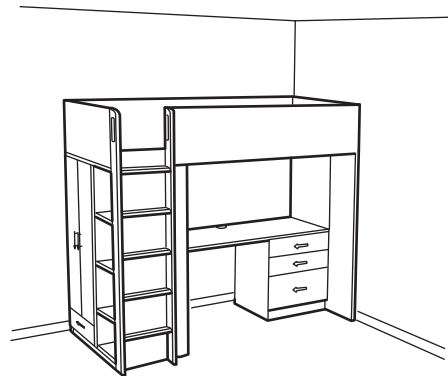

사다리를 침대 왼쪽에 설치했어요.
SMÅSTAD 스모스타드 로프트침대는 사다리를 침대의 왼쪽이나 오른쪽에 모두 설치할 수 있어서 활용하기 더욱 좋습니다. 공간과 필요에 가장 적합한 솔루션을 선택하세요.
전체 크기: 206×104×182cm