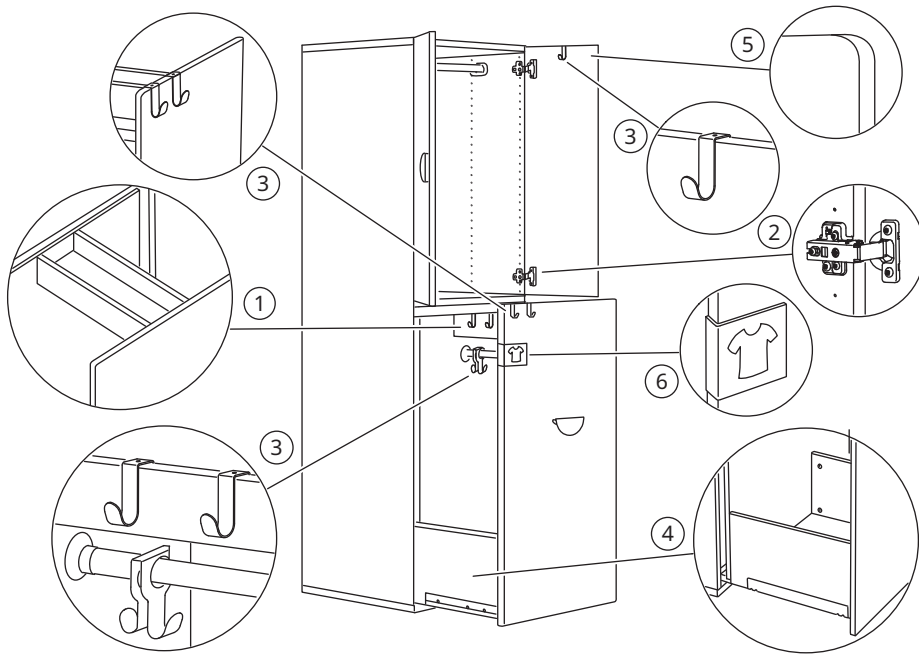

이 나이 때 아이는 자아를 탐색하며 자신을 표현하고 싶어 해요. 그래서 나만의 스타일과 관심사를 자유롭게 표현할 수 있도록 코르크 도어를 만들었어요. 벽에 구멍을 뚫을 필요도 없죠. SMÅSTAD 스모스타드는 안쪽과 바깥쪽에 모두 후크를 달려 있어 바닥에 던져두기 쉬운 옷이나 백팩, 기타 여러 가지 물건을 편하게 걸어둘 수 있어요.

알아두면 좋은 인출식 옷장 정보

인출식 옷장의 하단은 아이가 전체를 볼 수 있고 어느 쪽에서든 후크와 서랍을 사용할 수 있어요. 후크는 옷이나 소지품 등을 걸고 내리기 편하죠. 상단에는 자주 입지 않는 옷이나 물건을 보관할 수 있어요.

1. 상단에는 잃어버리기 쉬운 작은 물건들을 수납하기 좋은 고정 서랍이 있어요.
2. 경첩에는 완충장치가 내장되어 있어서 도어가 부드럽게 닫히고 아이의 손가락이 끼일 위험이 없습니다.
3. 아이가 옷과 백팩, 기타 여러 가지 물건을 바닥에 두지 않고 편하게 걸 수 있도록 안쪽과 바깥쪽에 후크를 달 수 있어요.
4. 하단의 가장자리를 높여서 구조를 강화하는 동시에 수납함을 만들었습니다.