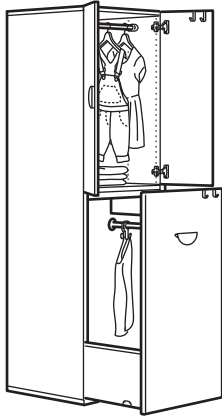

인출식 옷장의 하단은 아이가 전체를 볼 수 있고 어느 쪽에서든 후크와 서랍을 사용할 수 있어요. 후크는 옷이나 소지품 등을 걸고 내리기 편하죠. 상단에는 자주 입지 않는 옷이나 물건을 보관할 수 있어요.

1. 상단에는 잃어버리기 쉬운 작은 물건들을 수납하기 좋은 고정 서랍이 있어요.
2. 경첩에는 완충장치가 내장되어 있어서 도어가 부드럽게 닫히고 아이의 손가락이 끼일 위험이 없습니다.
3. 아이가 옷과 백팩, 기타 여러 가지 물건을 바닥에 두지 않고 편하게 걸 수 있도록 안쪽과 바깥쪽에 후크를 달 수 있어요.
4. 하단의 가장자리를 높여서 구조를 강화하는 동시에 수납함을 만들었습니다.

SMÅSTAD 스모스타드 / PLATSA 플랫사 수납장

180×55×196cm, 화이트 화이트/인출식.

콤비네이션 가격

693.924.25

₩593,500

이 콤비네이션에 포함된 품목:

LÄTTHET 레테트 서스펜션레일, 60cm	803.863.76	2개
LÄTTHET 레테트 후크/클립	904.369.79	3개
LÄTTHET 레테트 조절식다리, 화이트, 4입	603.875.79	2개
HJÅLPA 옐파 옷걸이레일 60×55cm, 화이트	803.874.51	1개
HJÅLPA 옐파 옷장레일용 후크	704.461.49	1개

참고: 손잡이는 제품에 포함되지 않습니다.

IKEA 콤비네이션

규격: 너비(W)×깊이(D)×높이(H).

여기서는 IKEA 콤비네이션의 예를 소개합니다. 스타일을 변경하고 싶으면 다른 앞판을 선택할 수 있으며, 이 경우 가격이 변동될 수 있습니다.

손잡이로도 스타일과 개성을 돋보이게 할 수 있지만 가격에는 포함되어 있지 않습니다. 자세한 내용과 가격 정보는 매장 직원에게 문의하거나 IKEA.kr을 방문하세요.