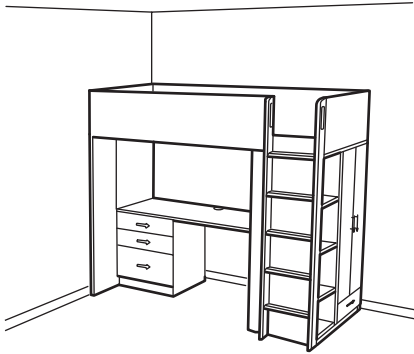

책상을 침대와 나란히 설치하고 옷장 도어를 밖에 달았어요.
SMÅSTAD 스모스타드 로프트침대를 옷장 도어를 밖에 달아서 설치하려면 침대 아래에 책상에 알맞은 공간이 있어야 합니다.
전체 크기: 206×104×182cm