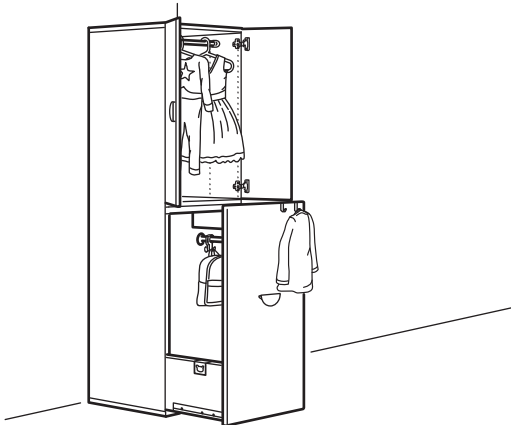

만 3-7세 - 무엇이든 직접 해보고 싶은, 빠르게 성장하는 나이

SMÅSTAD 스모스타드의 수납공간은 여러 단으로 나눌 수 있어요. 상단에는 자주 입지 않는 옷을 걸고, 아이의 손이 닿는 하단의 후크나 서랍에는 알맞은 양의 옷을 넣어주세요. 아이가 소지품을 직접 관리하고 스스로 옷을 입는 법을 연습하며 성장하고 독립심을 기르는 데 도움이 될 거예요.