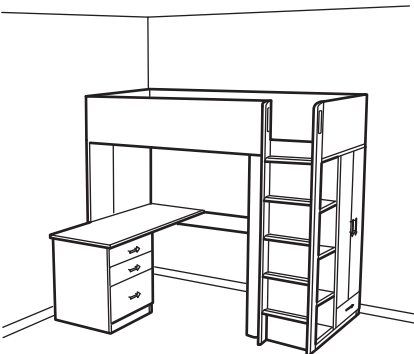

책상을 침대와 직각으로 설치하고 옷장 도어를 밖에 달았어요.
방안의 공간이 아주 넓다면 책상을 침대와 직각으로 설치하고 밖에서 옷장을 열 수 있도록 옷장 도어를 밖에 달 수 있습니다.
전체 크기: 206×148×182cm