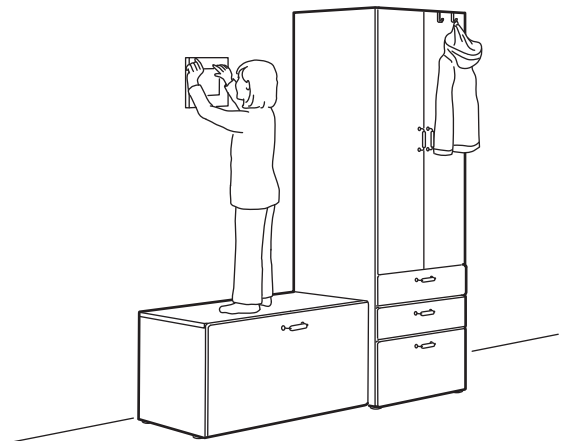

SMÅSTAD 스모스타드는 아이와 함께 자라요

한정된 공간에 좋은 스마트 솔루션

아이들은 자라는데 공간은 더 커지지 못하는 경우가 많죠. SMÅSTAD 스모스타드는 유닛을 다양한 방식으로 사용할 수 있어 주어진 공간을 최대한으로 활용할 수 있어요. SMÅSTAD 스모스타드 로프트 침대에 책상, 선반, 옷장을 포함하면 방안에 또 하나의 방을 만들 수 있어요. SMÅSTAD 스모스타드 기저귀교환대는 아이가 자라면 책상으로 바꾸어 사용할 수 있어요.

무한한 가능성

SMÅSTAD 스모스타드는 놀라울 정도로 유연합니다. 다양한 프레임과 앞판, 손잡이, 소품, 부속품을 선택해서 공간 크기와 필요에 맞게 콤비네이션을 구성할 수 있어요. 수납 시스템 전체를 플래닝하기 어려울 땐 IKEA 콤비네이션을 선택해서 완성된 제품을 집으로 바로 가져갈 수 있어요.

아이를 생각한 디자인

IKEA는 자라나는 아이들에게 무엇이 필요한지 고려하여 SMÅSTAD 스모스타드 수납시스템을 개발했어요. 예를 들어 아이의 눈높이에 맞는 후크는 아이가 스스로 옷을 걸고 내리기 쉽게 만들어 바닥에 옷을 쌓아두지 않도록 하죠. 아이들에게 꼭 필요한 것 중 하나는 안전이에요. SMÅSTAD 스모스타드는 부드러운 가장자리와 둥근 코너, 빌트인 완충장치가 있는 경첩으로 이루어져 손가락이 끼일 위험이 적어요.

안전 및 유지관리

아이의 행동을 어른이 예측하기란 어렵습니다. 어떤 방식으로 놓고 물건을 사용할지 미리 알기 어렵기 때문에 IKEA는 모든 어린이 가구에 위험 분석 및 안전 테스트를 수행하고 있습니다. 높이가 60cm 이상인 가구의 경우 안전조치가 반드시 필요합니다. 조립 설명서에 따라 동봉된 고정장치를 사용해서 넘어지지 않도록 벽에 고정하세요. 가구의 프레임과 앞판은 젖은 천과 순한 세제로 닦은 후 마른 천으로 물기를 제거해 주세요.