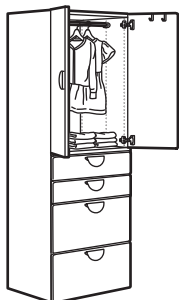

규격: 60×55×180cm

화이트 앞판 포함 콤비네이션 가격 ₩235,000(193.899.77)

콤비네이션 구성

PLATSA 플랏사 프레임, 60×55×180cm, 화이트	003.874.88	1개
LÄTTHET 레테트 조절식다리, 화이트, 4입	603.875.79	1개
SMÅSTAD 스모스타드 도어 30×90cm, 화이트, 2입	104.341.68	1개
HJÄLPA 엘파 완충경첩, 1입	103.869.83	4개
SMÅSTAD 스모스타드 서랍앞판, 60×15cm, 화이트	204.341.01	2개
KONSTRUERA 콘스트루에라 서랍(앞판 제외), 15cm, 화이트	304.367.79	2개
SMÅSTAD 스모스타드 서랍앞판, 60×30cm, 화이트	404.341.19	2개
KONSTRUERA 콘스트루에라 서랍(앞판 제외), 30cm, 화이트	104.367.75	2개
HJÄLPA 엘파 선반, 60×55cm, 화이트	303.862.51	1개
HJÄLPA 엘파 옷걸이레일 60×55cm, 화이트	803.874.51	1개
LÄTTHET 레테트 후크/클립	904.369.79	1개

참고: 손잡이는 제품에 포함되지 않습니다.