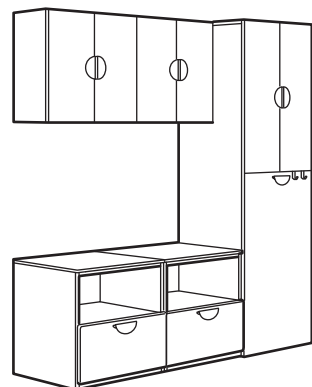

SMÅSTAD 스모스타드를 구성하는 방법

IKEA에는 다양한 디자인의 SMÅSTAD 스모스타드 콤비네이션 제품이 있습니다. 매장 또는 IKEA.kr에서 확인해보세요. IKEA 콤비네이션은 원하는 스타일이나 필요에 맞게 바꿀 수 있습니다.

SMÅSTAD 스모스타드 온라인 플래닝 툴을 사용하면 수납 솔루션의 내부나 크기를 변경할 수 있어요. 플래닝 툴을 사용해서 아예 처음부터 나만의 개성있는 SMÅSTAD 스모스타드 콤비네이션을 디자인할 수도 있죠.

여기서는 인출식 수납 솔루션을 예로 들어 설명해보겠습니다.

다음의 4단계를 따라해보세요.

1. 필요한 수납공간과 방의 크기에 따라 프레임을 선택합니다.
2. 도어와 서랍앞판의 스타일을 선택합니다. 뉴트럴 화이트나 원하는 컬러를 선택할 수 있어요.
3. SMÅSTAD 스모스타드 내부를 플래닝할 때는 생활 패턴과 수납할 물건을 먼저 생각해 보는 것이 좋아요. 다양한 수납용품 중에서 서랍과 철망바구니, 후크, 기타를 골라서 옷장을 완성합니다.
4. 도어와 서랍앞판에 어떤 손잡이를 사용할지 생각해봅니다. 다양한 제품 중에서 원하는 스타일의 손잡이를 고르세요.

SMÅSTAD 스모스타드 / PLATSA 플랫사 수납장

180×55×196cm, 화이트 화이트/인출식.

콤비네이션 가격

693.924.25

₩593,500

이 콤비네이션에 포함된 품목:

LÄTTHET 레테트 서스펜션레일, 60cm	803.863.76	2개
LÄTTHET 레테트 후크/클립	904.369.79	3개
LÄTTHET 레테트 조절식다리, 화이트, 4입	603.875.79	2개
HJÅLPA 옐파 옷걸이레일 60×55cm, 화이트	803.874.51	1개
HJÅLPA 옐파 옷장레일용 후크	704.461.49	1개

참고: 손잡이는 제품에 포함되지 않습니다.