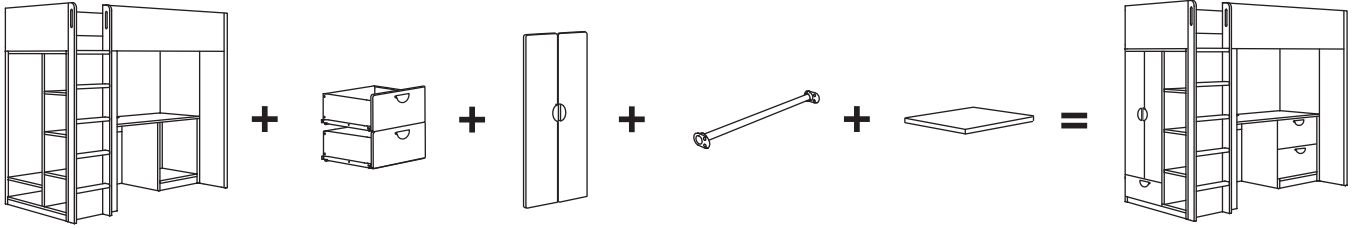

SMÅSTAD 스모스타드 로프트침대+책상/수납장

SMÅSTAD 스모스타드 로프트침대는 아래 그림과 같이 방의 모양과 필요에 따라 다양한 방식으로 조립할 수 있습니다. 원하는 스타일이나 필요에 맞게 도어와 서랍, 소품을 추가해보세요. 스마트한 전선정리함이 있어 깔끔합니다. 미끄럼방지 사다리는 각 단의 가장자리에 손으로 잡을 공간이 있고, 상단에 있는 두 개의 손잡이를 잡고 쉽게 오르고 내릴 수 있습니다.

- 2층침대와 로프트 침대는 만 6세 이상의 어린이만 사용을 권장합니다.
- 필요한 천장 높이는 최소 240cm입니다.
- 매트리스는 두께가 최대 20cm를 넘지 않는 제품을 권장합니다.
- 사다리는 침대 좌우 어디에나 설치할 수 있습니다.