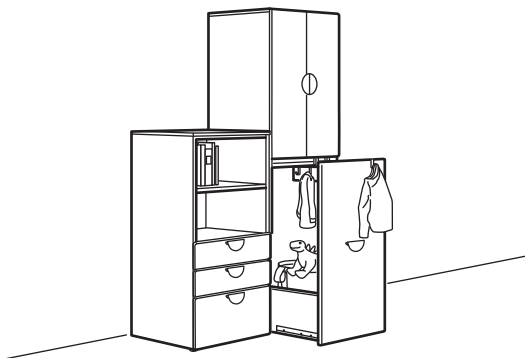

SMÅSTAD 스모스타드는 아이와 함께 자라요

한정된 공간에 좋은 스마트 솔루션

아이들은 자라는데 공간은 더 커지지 못하는 경우가 많죠. SMÅSTAD 스모스타드는 유닛을 다양한 방식으로 사용할 수 있어 주어진 공간을 최대한으로 활용할 수 있어요. SMÅSTAD 스모스타드 로프트 침대에 책상, 선반, 옷장을 포함하면 방안에 또 하나의 방을 만들 수 있어요. SMÅSTAD 스모스타드 기저귀교환대는 아이가 자라면 책상으로 바꾸어 사용할 수 있어요.

무한한 가능성

SMÅSTAD 스모스타드는 놀라울 정도로 유연합니다. 다양한 프레임과 앞판, 손잡이, 소품, 부속품을 선택해서 공간 크기와 필요에 맞게 콤비네이션을 구성할 수 있어요. 수납 시스템 전체를 플래닝하기 어려울 땐 IKEA 콤비네이션을 선택해서 완성된 제품을 집으로 바로 가져갈 수 있어요.

아이를 생각한 디자인

IKEA는 자라나는 아이들에게 무엇이 필요한지 고려하여 SMÅSTAD 스모스타드 수납시스템을 개발했어요. 예를 들어 아이의 눈높이에 맞는 후크는 아이가 스스로 옷을 걸고 내리기 쉽게 만들어 바닥에 옷을 쌓아두지 않도록 하죠. 아이들에게 꼭 필요한 것 중 하나는 안전이에요. SMÅSTAD 스모스타드는 부드러운 가장자리와 둥근 코너, 빌트인 완충장치가 있는 경첩으로 이루어져 손가락이 끼일 위험이 적어요.