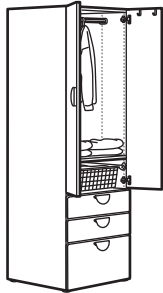

규격: 60×55×180cm

화이트 앞판 포함 콤비네이션 가격 ₩247,500(993.891.91)

콤비네이션 구성

PLATSA 플랏사 프레임, 60×55×180cm, 화이트	003.874.88	1개
LÄTTHET 레테트 조절식다리, 화이트, 4입	603.875.79	1개
SMÅSTAD 스모스타드 도어 30×120cm, 화이트, 2입	704.341.89	1개
HJÄLPA 엘파 완충경첩, 1입	103.869.83	4개
SMÅSTAD 스모스타드 서랍앞판, 60×15cm, 화이트	204.341.01	2개
KONSTRUERA 콘스트루에라 서랍(앞판 제외), 15cm	304.367.79	2개
SMÅSTAD 스모스타드 서랍앞판, 60×30cm, 화이트	404.341.19	1개
KONSTRUERA 콘스트루에라 서랍(앞판 제외), 30cm	104.367.75	1개
HJÄLPA 엘파 철망바구니 60×55cm, 화이트	903.874.98	1개
HJÄLPA 엘파 바구니용 인출식레일, 55cm, 화이트, 2입	703.874.61	1개
HJÄLPA 엘파 선반, 60×55cm, 화이트	303.862.51	2개
HJÄLPA 엘파 옷걸이레일 60×55cm, 화이트	803.874.51	1개
HJÄLPA 엘파 옷장레일용 후크, 2입	704.461.49	1개
LÄTTHET 레테트 후크/클립, 2입	904.369.79	1개

참고: 손잡이는 제품에 포함되지 않습니다.