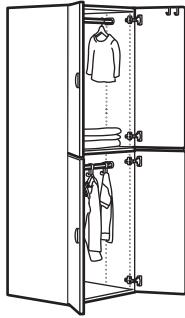

IKEA 콤비네이션

규격: 너비(W)×깊이(D)×높이(H).

규격: 60×55×180cm

화이트 앞판 포함 콤비네이션 가격 ₩168,500(593.892.73)

참고: 이 콤비네이션은 깊이 40cm도 있습니다. ₩168,500(293.908.76).

콤비네이션 구성

PLATSA 플랏사 프레임, 60×55×180cm, 화이트	003.874.88	1개
LÄTTHET 레테트 조절식다리, 화이트, 4입	603.875.79	1개
SMÅSTAD 스모스타드 도어 30×90cm, 화이트, 2입	104.341.68	2개
HJÄLPA 엘파 완충경첩, 1입	103.869.83	8개
HJÄLPA 엘파 선반, 60×55cm, 화이트	303.862.51	1개
HJÄLPA 엘파 옷걸이레일 60×55cm, 화이트	803.874.51	2개
HJÄLPA 엘파 옷장레일용 후크, 2입	704.461.49	1개
LÄTTHET 레테트 후크/클립, 2입	904.369.79	1개

참고: 손잡이는 제품에 포함되지 않습니다.