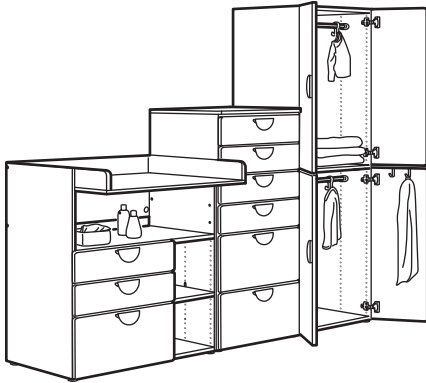

IKEA 콤비네이션

규격: 너비(W)×깊이(D)×높이(H).