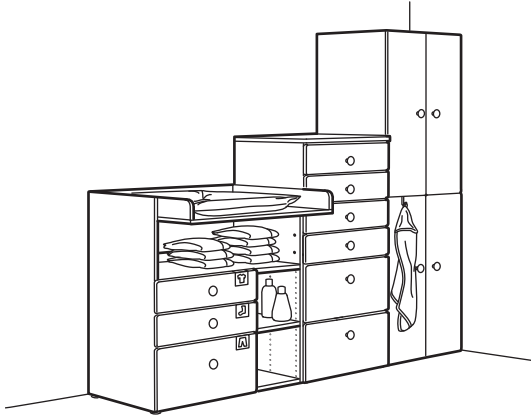

알아두면 좋아요

아이와 함께하는 생활은 끊임없는 변화의 연속입니다. 대부분의 부모님이 공감하실 거예요. 그래서 SMÅSTAD 스모스타드는 가능한 한 여러 가지로 활용하고 변경할 수 있도록 만들었어요. 아이의 나이와 필요에 맞게 변경해서 사용해 보세요.

만 0-2세 - 안전하게 천천히 시작하기

SMÅSTAD 스모스타드 기저귀교환대와 수납장 콤비네이션이 있으면 기저귀를 갈고 아기를 돌볼 때 필요한 옷과 물건을 보관할 편리하고 안전하며 실용적인 공간을 마련할 수 있어요. 아기가 자라 주변 환경을 더 잘 이해하게 되면 기저귀교환대 주변에 알록달록한 그림을 붙여 두고 모빌을 걸어 아기의 관심을 끌어보세요.