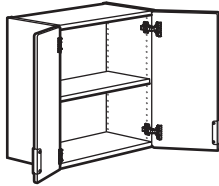

참고: 손잡이는 제품에 포함되지 않습니다.

규격: 90×50×48cm

화이트 앞판 포함 콤비네이션 가격 ₩99,000(993.891.53)

콤비네이션 구성

SMÅSTAD 스모스타드 벤치 90×50×48cm, 화이트	404.335.44	1개
SMÅSTAD 스모스타드 수납함, 90×49×48cm, 화이트	404.341.43	1개

참고: 손잡이는 제품에 포함되지 않습니다.

IKEA 콤비네이션

규격: 너비(W)×깊이(D)×높이(H).

규격: 60×30×60cm

화이트 앞판 포함 콤비네이션 가격 ₩69,500(893.898.94)

콤비네이션 구성

SMÅSTAD 스모스타드 벽수납장, 60×30×60cm	804.335.23	1개
LÄTTHET 레테트 서스펜션레일, 60cm	803.863.76	1개
SMÅSTAD 스모스타드 도어 30×60cm, 화이트, 2입	204.342.24	1개
HJÄLPA 옐파 완충경첩, 1입	103.869.83	4개
KONSTRUERA 콘스트루에라 선반, 60×30cm, 화이트	604.367.87	1개