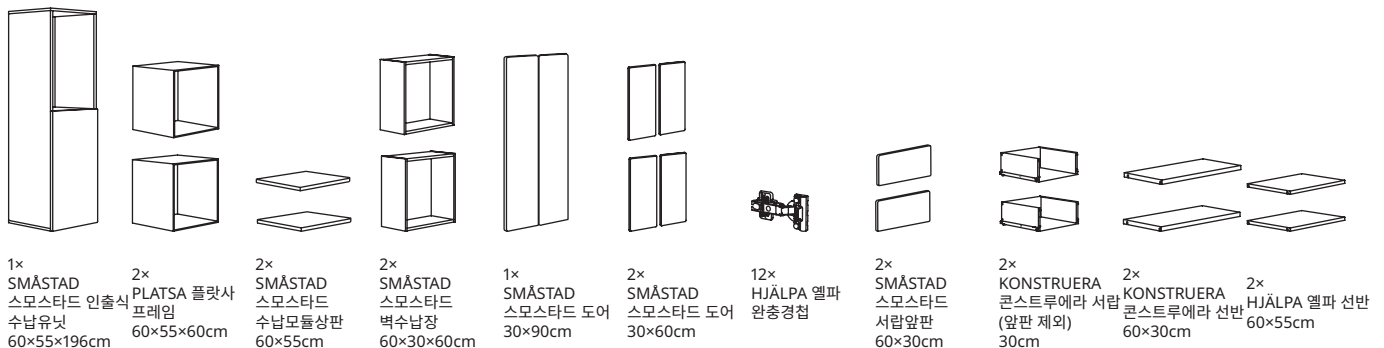

5. 날카로운 모서리에 부딪히면 너무 아프죠. 그래서 SMÅSTAD 스모스타드의 모든 도어와 서랍은 모서리를 둥글게 처리했어요.
6. HÄNGIG 행이그 라벨홀더의 기호를 활용하면 아이와 어른 모두 서랍과 옷장에 자신의 옷을 간편하게 정리할 수 있어요.

SMÅSTAD 스모스타드를 구성하는 방법

IKEA에는 다양한 디자인의 SMÅSTAD 스모스타드 콤비네이션 제품이 있습니다. 매장 또는 IKEA.kr에서 확인해보세요. IKEA 콤비네이션은 원하는 스타일이나 필요에 맞게 바꿀 수 있습니다.

SMÅSTAD 스모스타드 온라인 플래닝 툴을 사용하면 수납 솔루션의 내부나 크기를 변경할 수 있어요. 플래닝 툴을 사용해서 아예 처음부터 나만의 개성있는 SMÅSTAD 스모스타드 콤비네이션을 디자인할 수도 있죠.

여기서는 인출식 수납 솔루션을 예로 들어 설명해보겠습니다.

다음의 4단계를 따라해보세요.

1. 필요한 수납공간과 방의 크기에 따라 프레임을 선택합니다.
2. 도어와 서랍앞판의 스타일을 선택합니다. 뉴트럴 화이트나 원하는 컬러를 선택할 수 있어요.
3. SMÅSTAD 스모스타드 내부를 플래닝할 때는 생활 패턴과 수납할 물건을 먼저 생각해 보는 것이 좋아요. 다양한 수납용품 중에서 서랍과 철망바구니, 후크, 기타를 골라서 옷장을 완성합니다.
4. 도어와 서랍앞판에 어떤 손잡이를 사용할지 생각해봅니다. 다양한 제품 중에서 원하는 스타일의 손잡이를 고르세요.

SMÅSTAD 스모스타드 / PLATSA 플랫사 수납장

180×55×196cm, 화이트 화이트/인출식.

콤비네이션 가격

693.924.25

₩593,500

이 콤비네이션에 포함된 품목:

LÄTTHET 레테트 서스펜션레일, 60cm	803.863.76	2개
LÄTTHET 레테트 후크/클립	904.369.79	3개
LÄTTHET 레테트 조절식다리, 화이트, 4입	603.875.79	2개
HJÅLPA 옐파 옷걸이레일 60×55cm, 화이트	803.874.51	1개
HJÅLPA 옐파 옷장레일용 후크	704.461.49	1개

참고: 손잡이는 제품에 포함되지 않습니다.

IKEA 콤비네이션

규격: 너비(W)×깊이(D)×높이(H).

여기서는 IKEA 콤비네이션의 예를 소개합니다. 스타일을 변경하고 싶으면 다른 앞판을 선택할 수 있으며, 이 경우 가격이 변동될 수 있습니다.

손잡이로도 스타일과 개성을 돋보이게 할 수 있지만 가격에는 포함되어 있지 않습니다. 자세한 내용과 가격 정보는 매장 직원에게 문의하거나 IKEA.kr을 방문하세요.