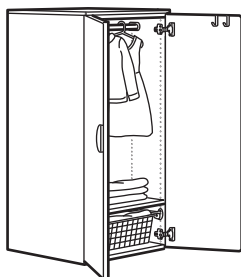

규격: 60×55×120cm

화이트 앞판 포함 콤비네이션 가격 ₩160,500(193.883.22)

참고: 이 콤비네이션은 깊이 40cm도 있습니다. ₩153,500(793.903.17)

콤비네이션 구성

PLATSA 플랫사 프레임, 60×55×120cm, 화이트	603.862.59	1개
LÄTTHET 레테트 조절식다리, 화이트, 4입	603.875.79	1개
SMÅSTAD 스모스타드 수납모듈상판, 60×55cm	304.728.28	1개
SMÅSTAD 스모스타드 도어 30×120cm, 화이트, 2입	704.341.89	1개
HJÄLPA 옐파 완충경첩, 1입	103.869.83	4개
HJÄLPA 옐파 철망바구니 60×55cm, 화이트	903.874.98	1개
HJÄLPA 옐파 바구니용 인출식레일, 55cm, 화이트, 2입	703.874.61	1개
HJÄLPA 옐파 옷걸이레일 60×55cm, 화이트	803.874.51	1개
HJÄLPA 옐파 선반, 60×55cm, 화이트	303.862.51	1개
LÄTTHET 레테트 후크/클립, 2입	904.369.79	1개

참고: 손잡이는 제품에 포함되지 않습니다.