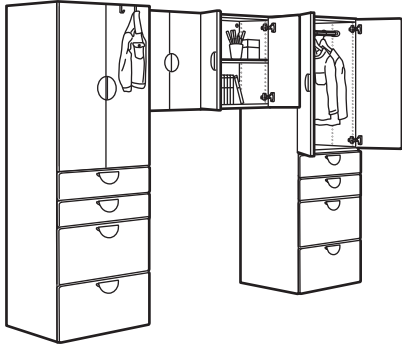

IKEA 콤비네이션

규격: 너비(W)×깊이(D)×높이(H).

규격: 240×55×180cm

화이트 앞판 포함 콤비네이션 가격 ₩609,000(493.909.98)

콤비네이션 구성

PLATSA 플랫사 프레임, 60×55×180cm, 화이트	003.874.88	2개
LÄTTHET 레테트 조절식다리, 화이트, 4입	603.875.79	2개
SMÅSTAD 스모스타드 벽수납장, 60×30×60cm	804.335.23	2개
LÄTTHET 레테트 서스펜션레일, 60cm	803.863.76	2개
SMÅSTAD 스모스타드 도어 30×90cm, 화이트, 2입	104.341.68	2개
SMÅSTAD 스모스타드 도어 30×60cm, 화이트, 2입	204.342.24	2개
HJÄLPA 옐파 완충경첩, 1입	103.869.83	16개
SMÅSTAD 스모스타드 서랍앞판, 60×15cm, 화이트	204.341.01	4개
KONSTRUERA 콘스트루에라 서랍(앞판 제외), 15cm	304.367.79	4개
SMÅSTAD 스모스타드 서랍앞판, 60×30cm, 화이트	404.341.19	4개
KONSTRUERA 콘스트루에라 서랍(앞판 제외), 30cm	104.367.75	4개
KONSTRUERA 콘스트루에라 선반, 60×30cm, 화이트	604.367.87	2개
HJÄLPA 옐파 선반, 60×55cm, 화이트	303.862.51	2개
HJÄLPA 옐파 옷걸이레일 60×55cm, 화이트	803.874.51	2개
LÄTTHET 레테트 후크/클립, 2입	904.369.79	2개

참고: 손잡이는 제품에 포함되지 않습니다.