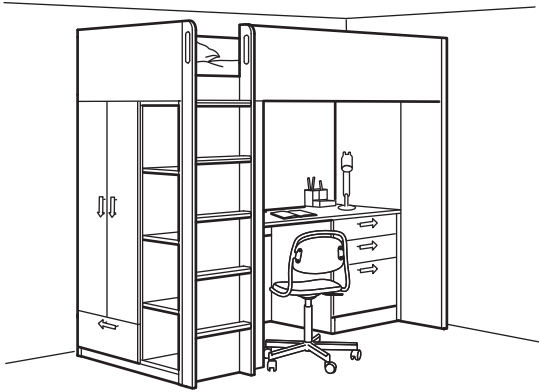

SMÅSTAD 스모스타드는 아이와 함께 자라요

한정된 공간에 좋은 스마트 솔루션

아이들은 자라는데 공간은 더 커지지 못하는 경우가 많죠. SMÅSTAD 스모스타드는 유닛을 다양한 방식으로 사용할 수 있어 주어진 공간을 최대한으로 활용할 수 있어요. SMÅSTAD 스모스타드 로프트 침대에 책상, 선반, 옷장을 포함하면 방안에 또 하나의 방을 만들 수 있어요. SMÅSTAD 스모스타드 기저귀교환대는 아이가 자라면 책상으로 바꾸어 사용할 수 있어요.