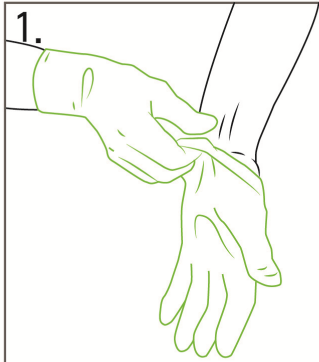

시정대사공원
Tower for Peace D.I.Y KIT

* 본 제품은 조립식이며 조립 시 개인의 선택에 따라 육공 풀 사용으로 제품을 더욱 단단하게 고정할 수 있습니다.
This kit is designed for easy assembly; you may still want to use a wood glue to fix securely.
本产品是组装产品，组装时可根据个人需要木工胶加固

- 제품 구성: LED조명, 조립 설명서, 스토리안내서, 메이커스장갑
- 난이도: ★★★★★
- 조립 소요시간: 40~50분

1. * 조립전 동봉된 메이커스 장갑을 꼭 착용하고 시작해주세요.
Before assembling, be sure to wear the enclosed Makers Gloves and start.

* TIP : If the part does not fit into the holes well, press the tip to make it flat.