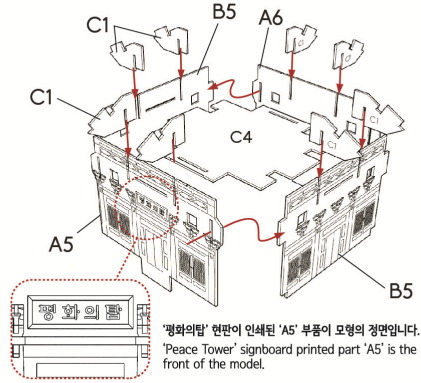

시정대사공원
Tower for Peace D.I.Y KIT

* 본 제품은 조립식이며 조립 시 개인의 선택에 따라 육공 풀 사용으로 제품을 더욱 단단하게 고정할 수 있습니다.
This kit is designed for easy assembly; you may still want to use a wood glue to fix securely.
本产品是组装产品，组装时可根据个人需要木工胶加固

- 제품 구성: LED조명, 조립 설명서, 스토리안내서, 메이커스장갑
- 난이도: ★★★★★
- 조립 소요시간: 40~50분

1. * 조립전 동봉된 메이커스 장갑을 꼭 착용하고 시작해주세요.
Before assembling, be sure to wear the enclosed Makers Gloves and start.

* TIP : If the part does not fit into the holes well, press the tip to make it flat.