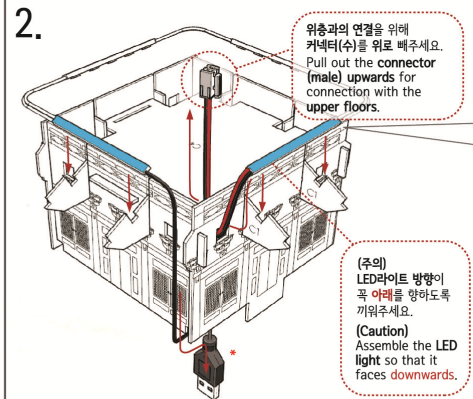

시정대사공원
Tower for Peace D.I.Y KIT

* 본 제품은 조립식이며 조립 시 개인의 선택에 따라 육공 풀 사용으로 제품을 더욱 단단하게 고정할 수 있습니다.
This kit is designed for easy assembly; you may still want to use a wood glue to fix securely.
本产品是组装产品，组装时可根据个人需要木工胶加固

- 제품 구성: LED조명, 조립 설명서, 스토리안내서, 메이커스장갑
- 난이도: ★★★★★
- 조립 소요시간: 40~50분

1. * 조립전 동봉된 메이커스 장갑을 꼭 착용하고 시작해주세요.
Before assembling, be sure to wear the enclosed Makers Gloves and start.

* TIP : If the part does not fit into the holes well, press the tip to make it flat.